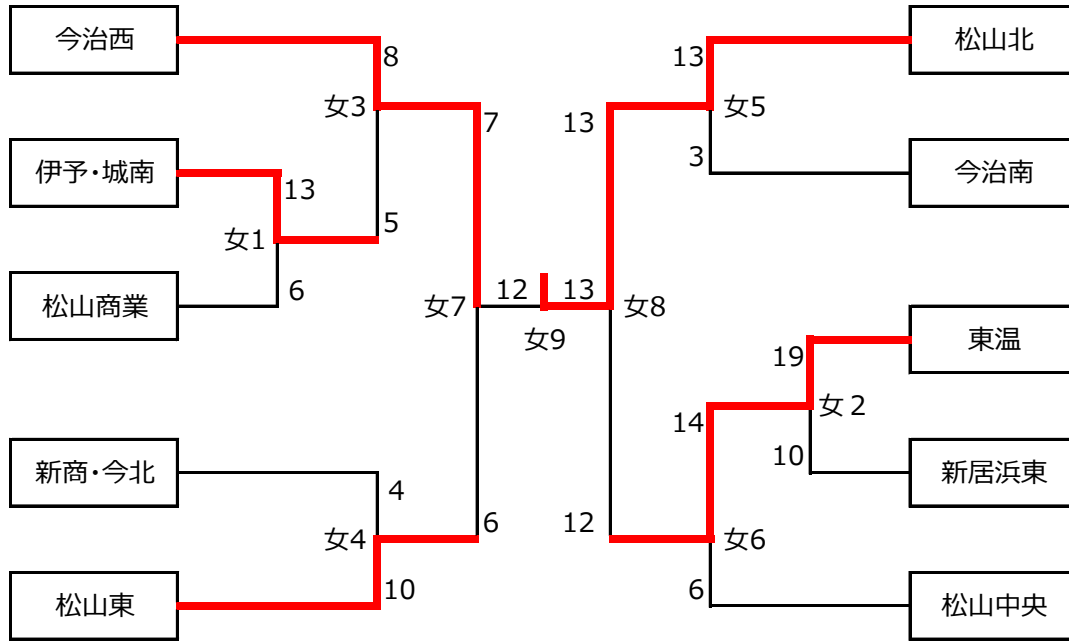

# 令和元年度愛媛県高等学校ハンドボール競技 1 年生大会組み合わせ

- 1 試合日 令和2年2月8日(土)・9日(日)
- 2 場所 愛媛県総合運動公園体育館・北条スポーツセンター体育館
- 3 競技規則 日本ハンドボール競技規則に則る。ただし、試合時間は20分-5分-20分とし、チームタイムアウトは1試合1回。
- 4 試合方法 トーナメント方式を採用し、敗者リーグも実施する。

## 【女子トーナメント】

## 【女子敗者リーグ】

	松山商業	新商・今北	松山中央	勝	負	分	勝ち点	得失点	順位
松山商業		× 3-19	× 12-15	0	2	0	0	-19	3
新商・今北	○ 19-3		○ 7-5	2	0	0	4	18	1
松山中央	○ 15-12	× 5-7		1	1	0	2	1	2

	新居浜東	伊予・城南	今治南	勝	負	分	勝ち点	得失点	順位
新居浜東		× 4-17	○ 4-3	1	1	0	2	-12	2
伊予・城南	○ 17-4		○ 11-4	2	0	0	4	20	1
今治南	× 3-4	× 4-11		0	2	0	0	-8	3