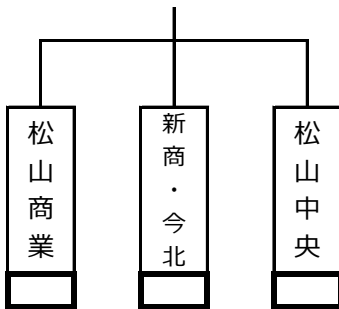

【女子敗者リーグ】

	松山商業	新商・今北	松山中央	勝	負	分	勝ち点	得失点	順位
松山商業		× 3-19	× 12-15	0	2	0	0	-19	3
新商・今北	○ 19-3		○ 7-5	2	0	0	4	18	1
松山中央	○ 15-12	× 5-7		1	1	0	2	1	2