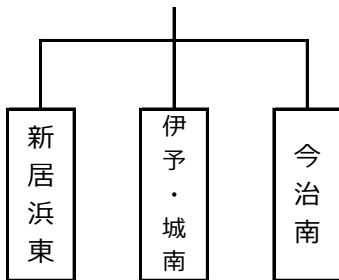

新居浜東	伊予・城南	今治南	勝	負	分	勝ち点	得失点	順位
新居浜東		× 4-17	○ 4-3	1	1	0	2	-12	2
伊予・城南	○ 17-4		○ 11-4	2	0	0	4	20	1
今治南	× 3-4	× 4-11		0	2	0	0	-8	3